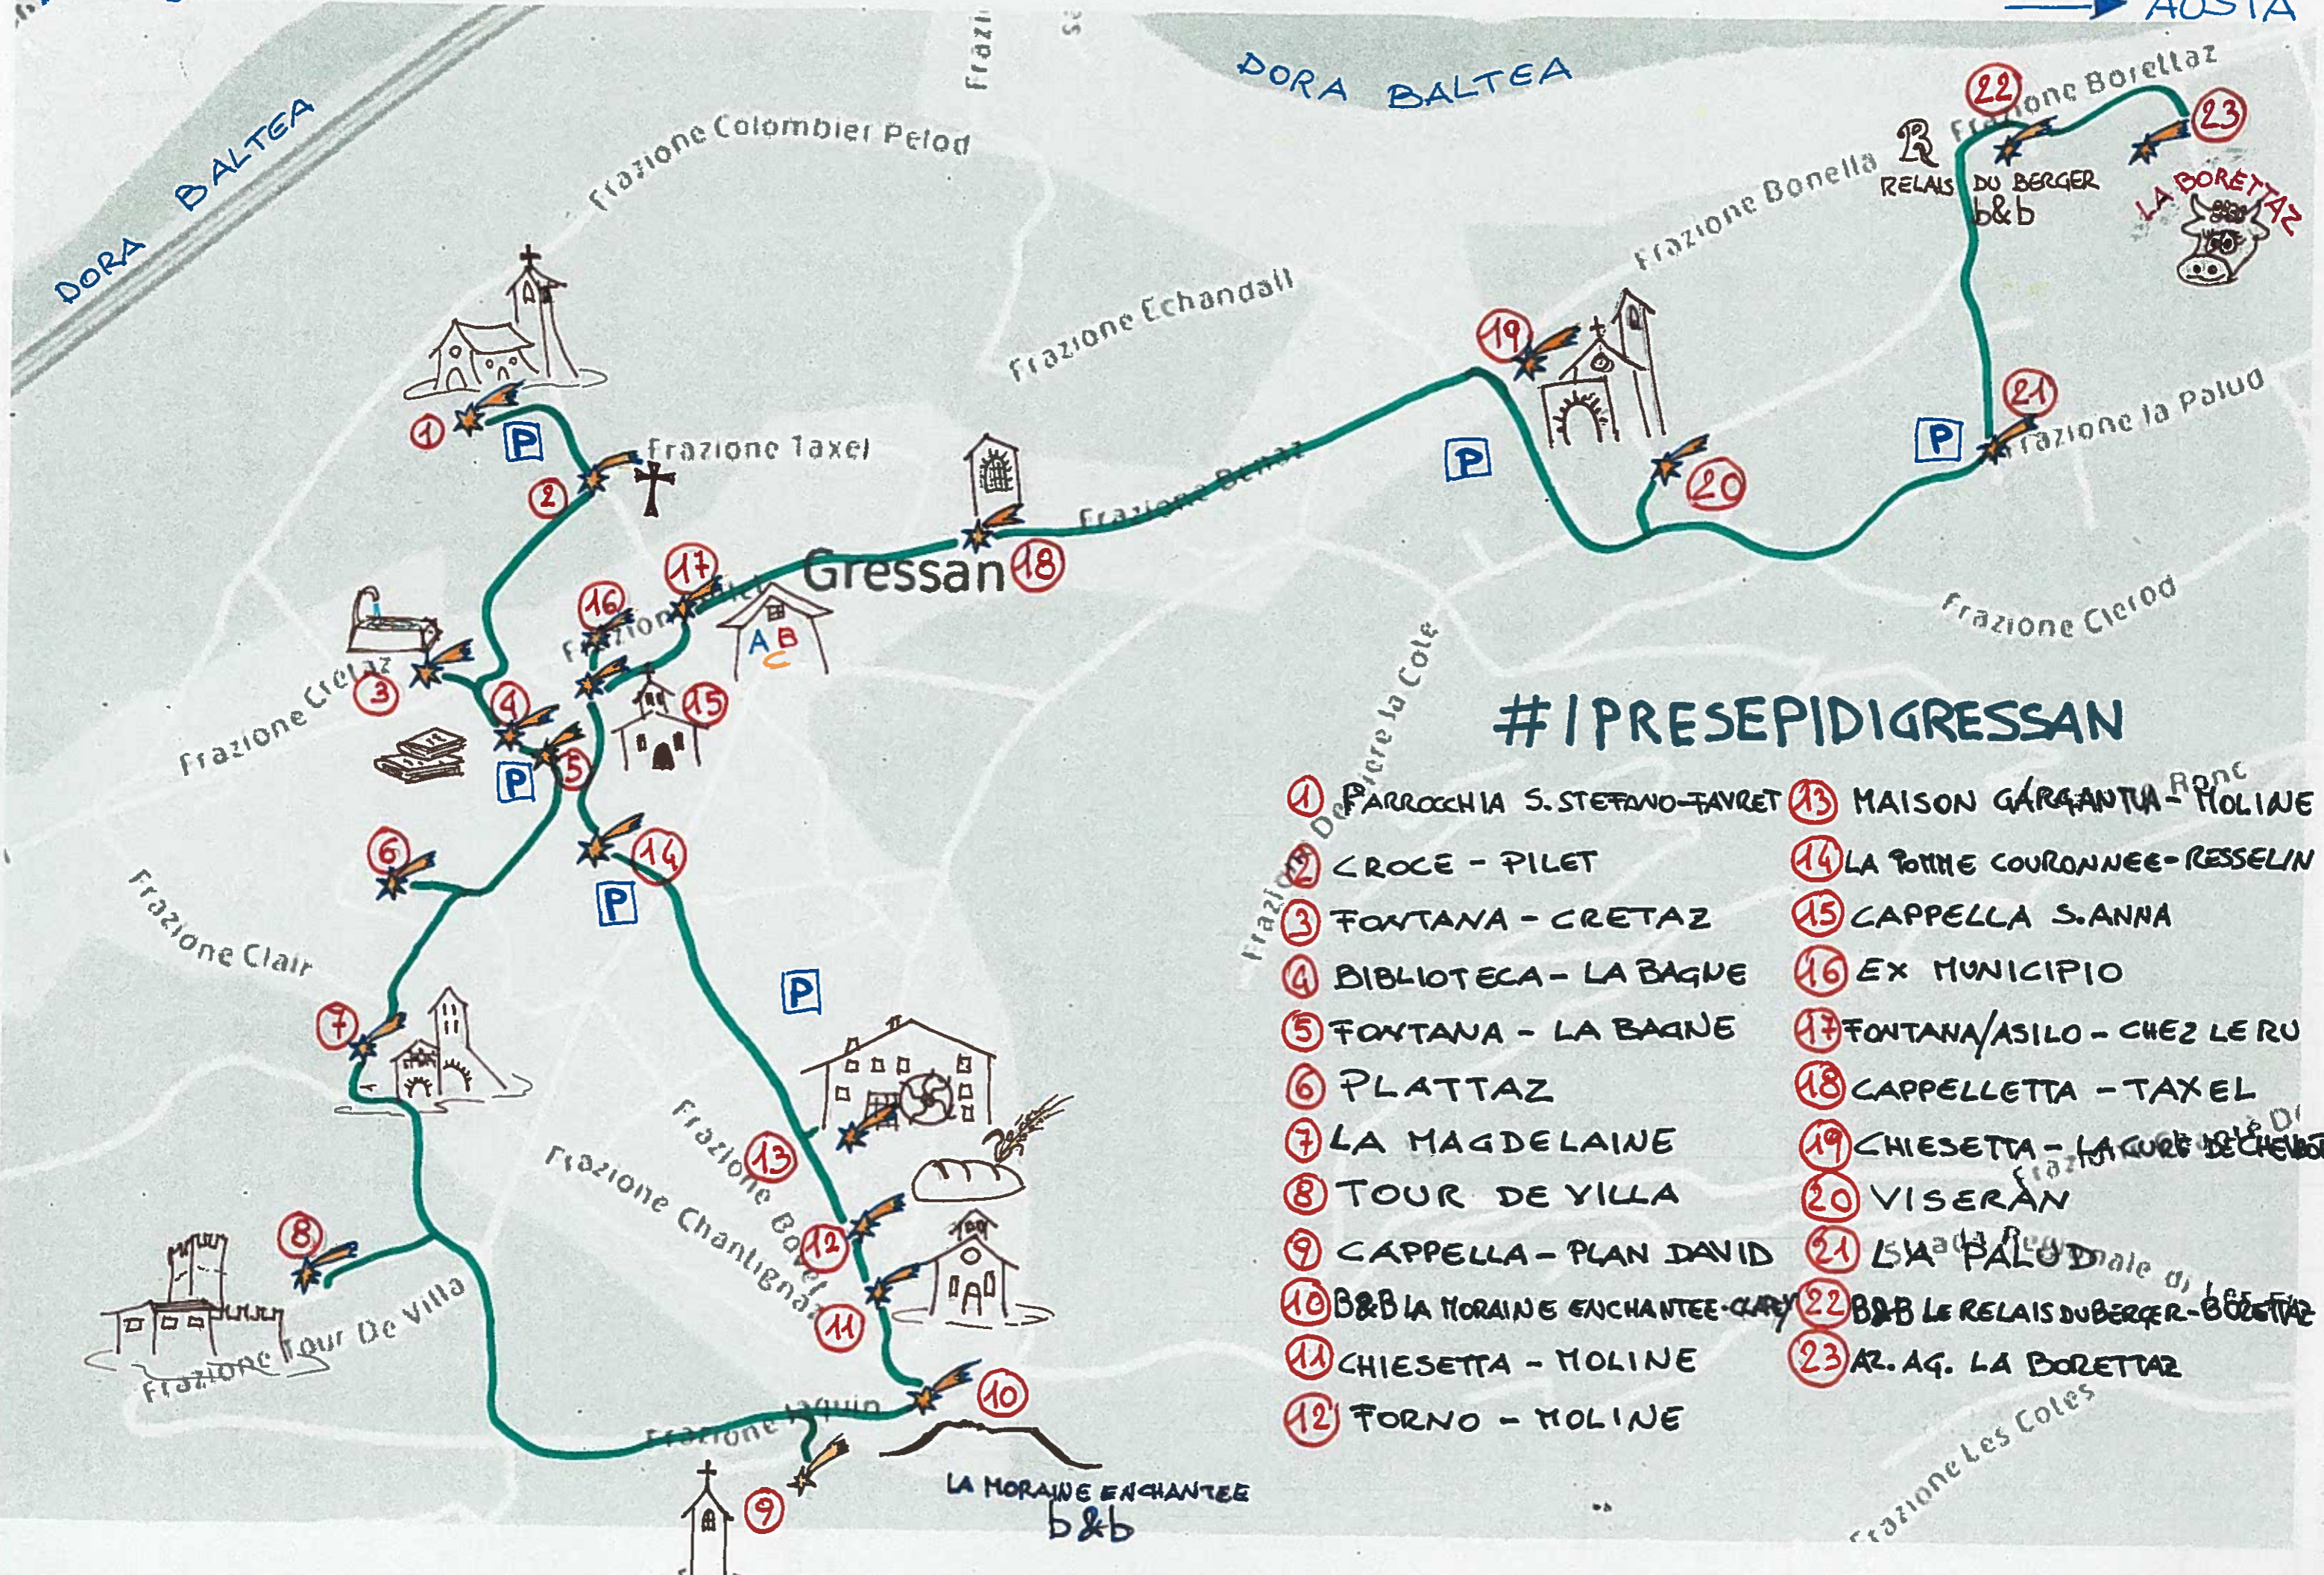

JOVENGAN ←

→ AOSTA

# #1 PRESEPI DI GRESSAN

- |                                |                                      |
|--------------------------------|--------------------------------------|
| ① PARROCCHIA S. STEFANO-TAVRET | ⑬ MAISON GARGANTUA - MOLINE          |
| ② CROCE - PILET                | ⑭ LA TORRE COURONNÉE - RESELIN       |
| ③ FONTANA - CRETAZ             | ⑮ CAPPELLA S. ANNA                   |
| ④ BIBLIOTECA - LA BAGNE        | ⑯ EX MUNICIPIO                       |
| ⑤ FONTANA - LA BAGNE           | ⑰ FONTANA/ASILO - CHEZ LE RU         |
| ⑥ PLATTAZ                      | ⑱ CAPPELLETTA - TAXEL                |
| ⑦ LA MAGDELAINE                | ⑲ CHIESETTA - LA GURB DE CHEVOT      |
| ⑧ TOUR DE VILLA                | ⑳ VISERAN                            |
| ⑨ CAPPELLA - PLAN DAVID        | ㉑ LA PALUDIALE                       |
| ⑩ B&B LA MORAIN ENCHANTEE-CAY  | ㉒ B&B LE RELAIS DU BERGER - BORELLAZ |
| ⑪ CHIESETTA - MOLINE           | ㉓ AR. AG. LA BORETTAZ                |
| ⑫ FORNO - MOLINE               |                                      |